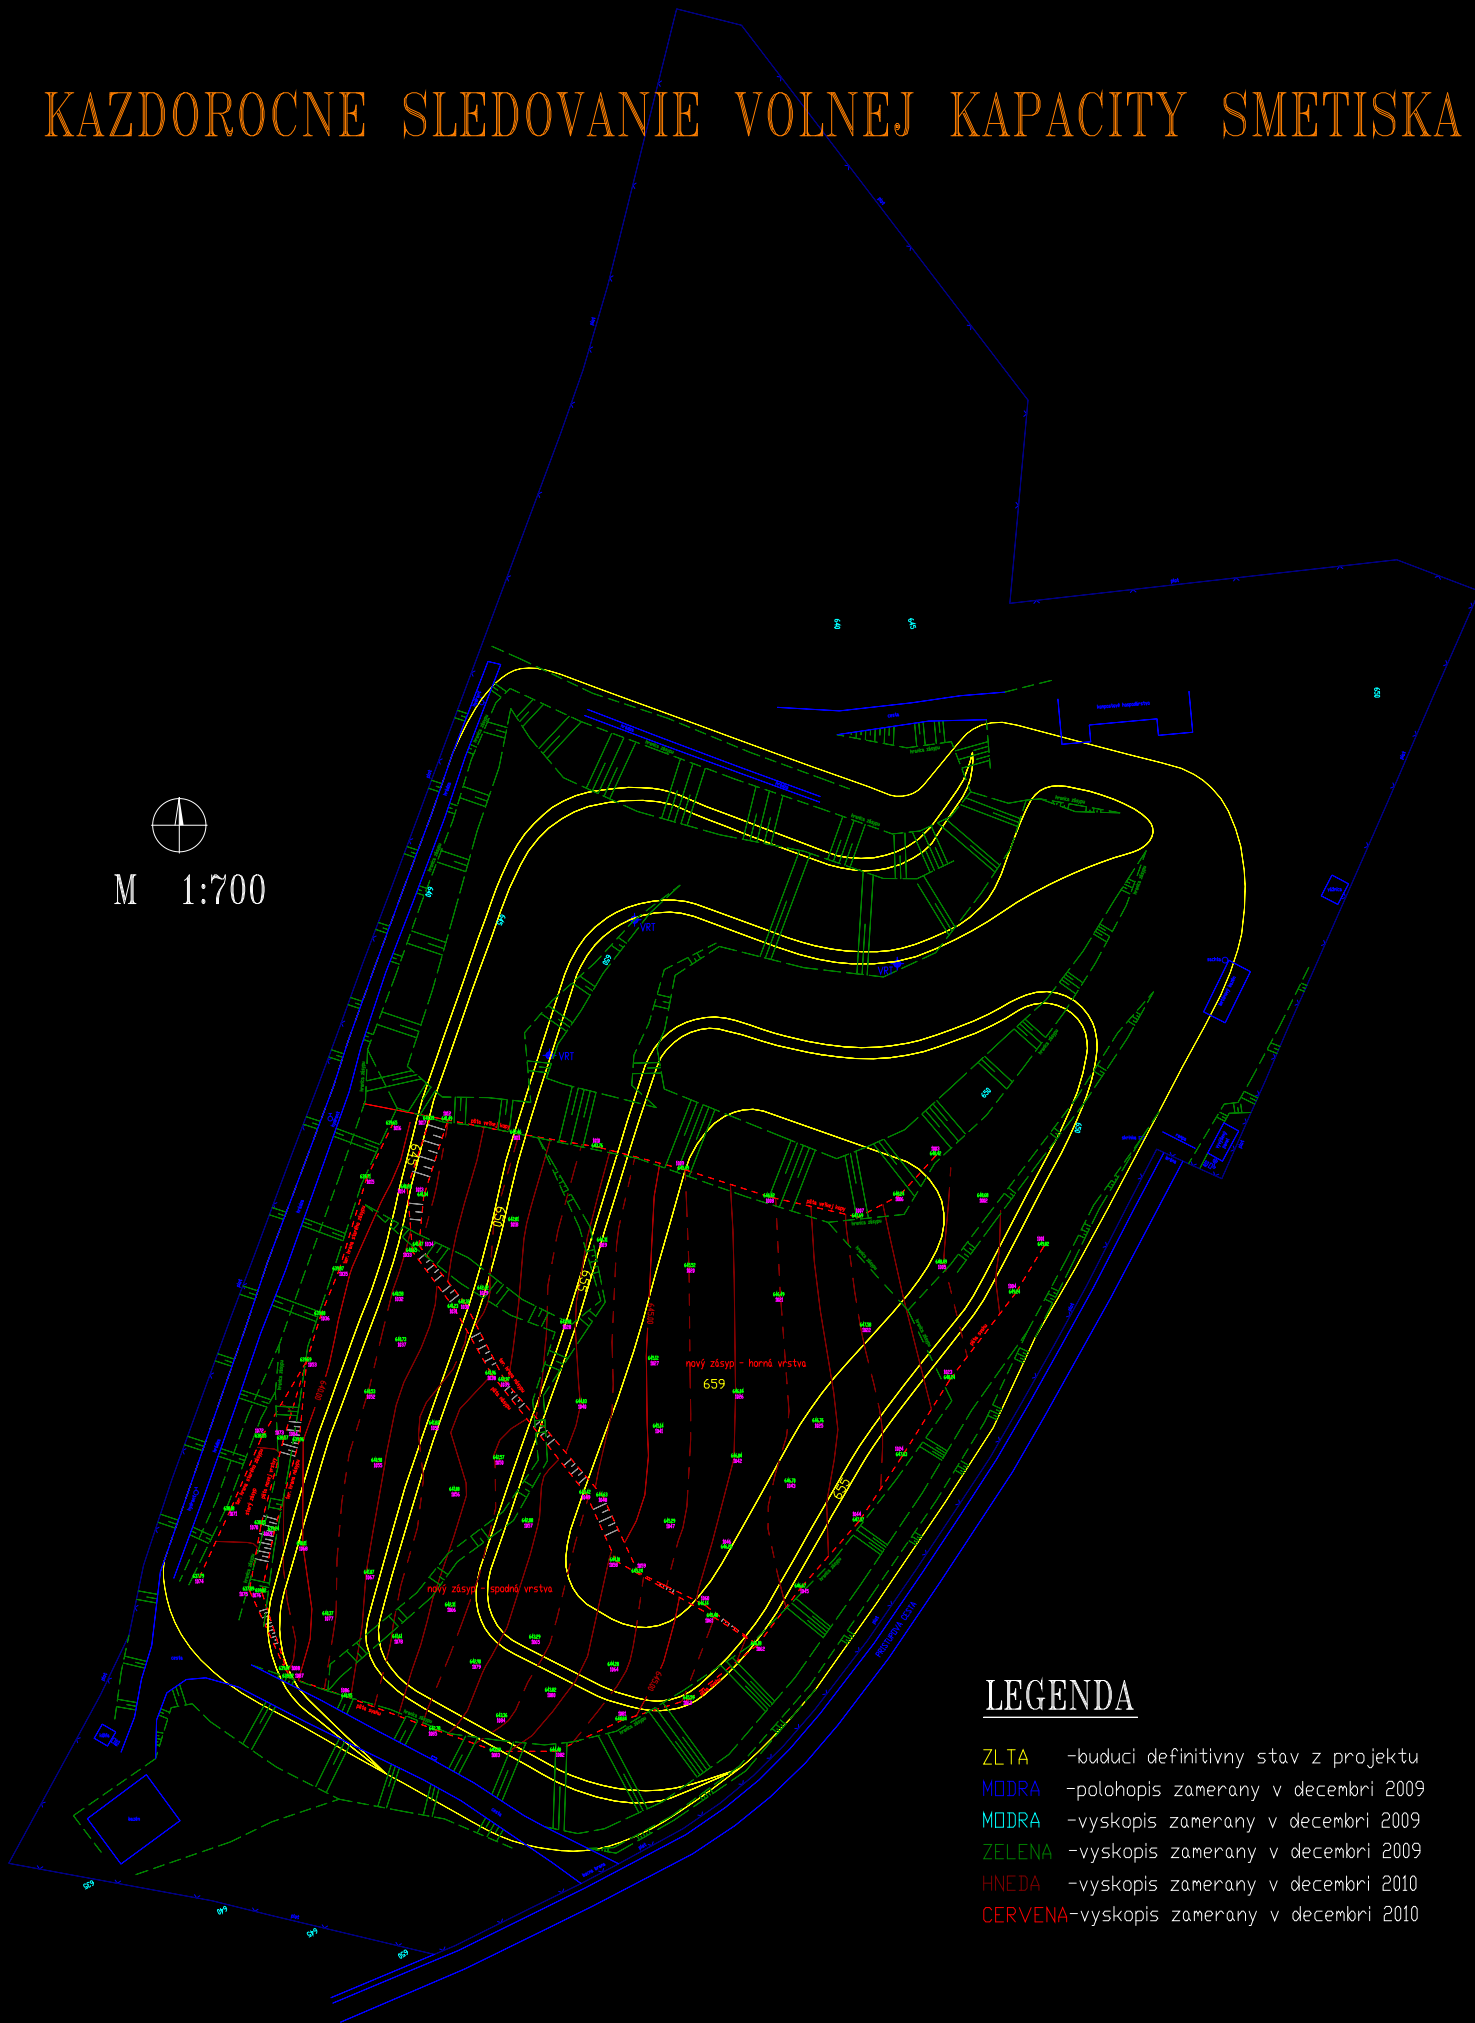

KAZDOROCNE SLEDOVANIE VOLNEJ KAPACITY SMETISKA

M 1:700

LEGENDA

- ZLTA - budúci definitívny stav z projektu
- MODRA - polohopis zameraný v decembri 2009
- MODRA - výskopis zameraný v decembri 2009
- ZELENA - výskopis zameraný v decembri 2009
- HNEDE - výskopis zameraný v decembri 2010
- CERVENA - výskopis zameraný v decembri 2010